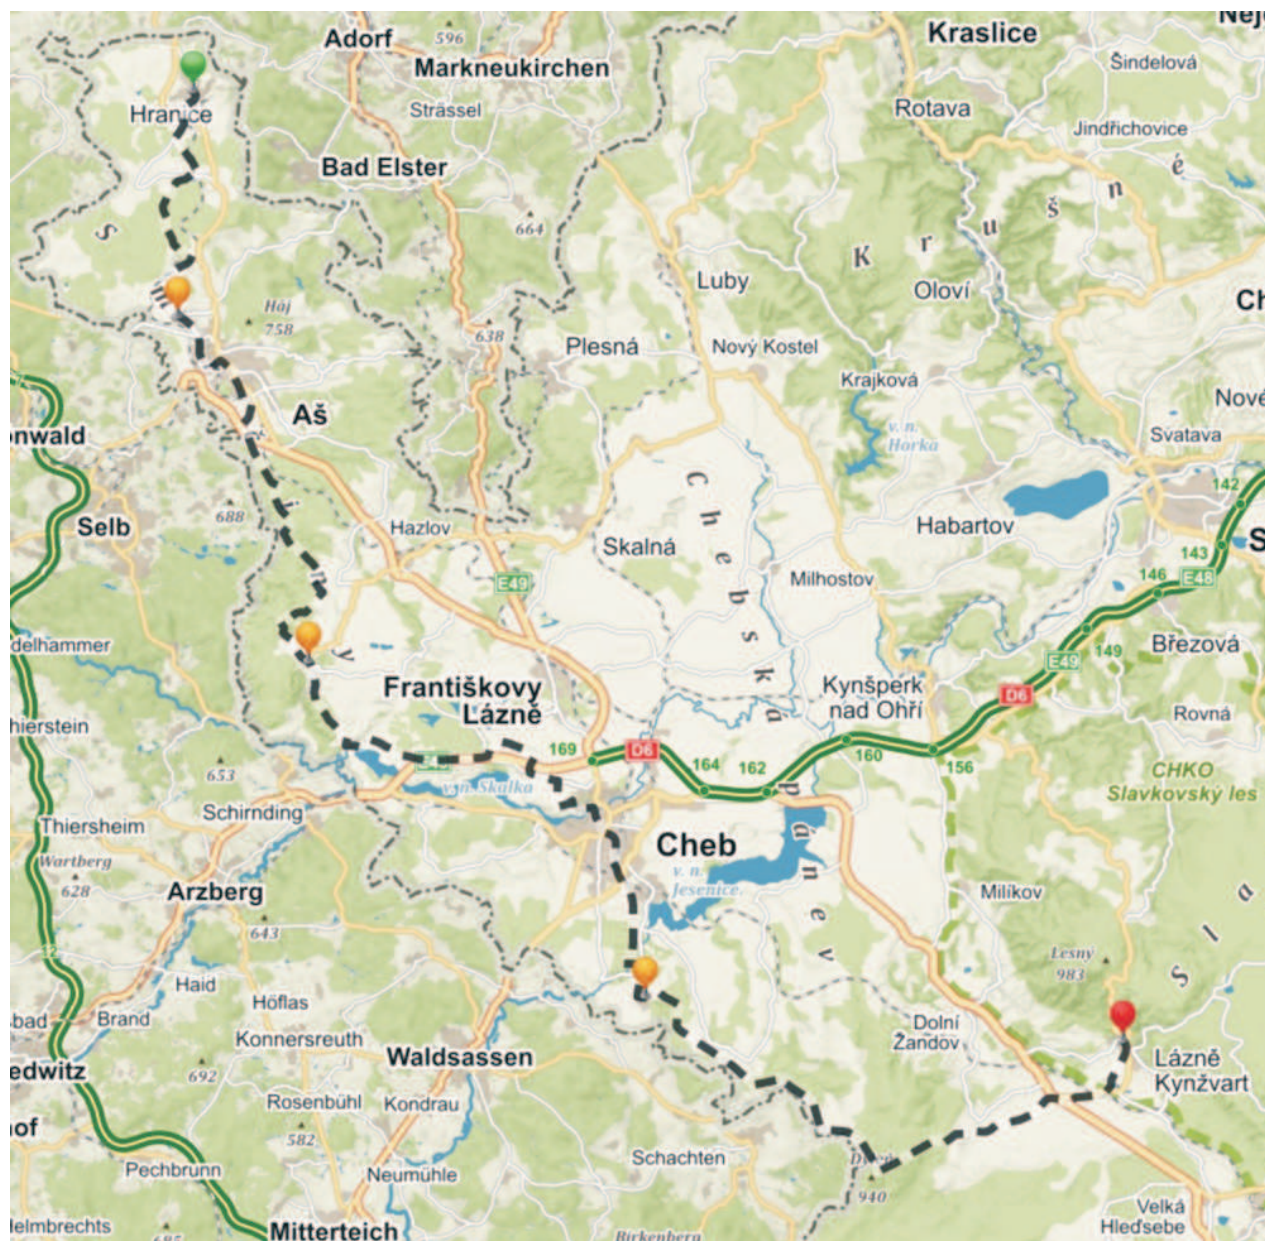

BahnMarsch 2016

Cílová oblast: severozápadní Čechy

1. den - (odjezd 6,05) - Hranice v Čechách - Krásná (27km)
 2. den - Krásná - Libá (18km)
 3. den - Libá - Hrozňatov (25km)
 4. den - Hrozňatov - Dolní Žandov/Lázně Kynžvart (24km)
- odjezd 15,35/15,43

Navržené termíny 2.-5.6. nebo 9.-12.6.

PŘÍPADNOU ÚČAST A VYHOVUJÍCÍ TERMÍN
NAHLÁSIT IVYMU
DO KONCE OUNORA!!!